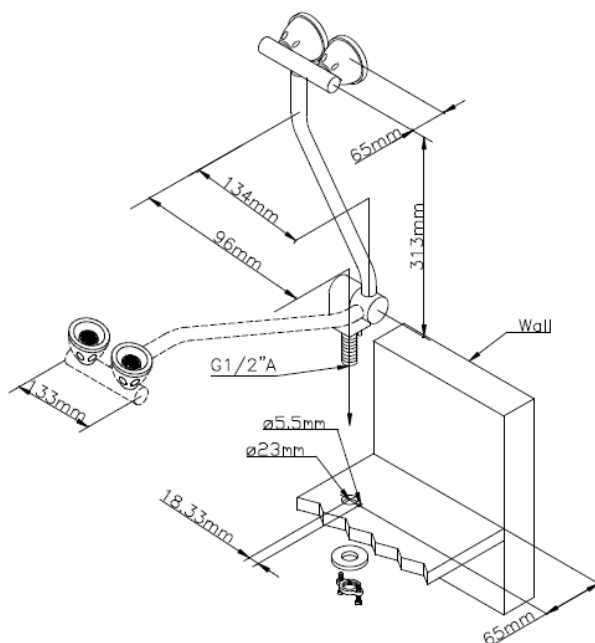

BROEN-LAB

ÖGON/ANSIKTSDUSCH 17 927 009 RSK 755 96 85

Ögon/ansiktsdusch för montage i bänk vid ho.
Aktiveras när den för hand fälls ned över ho.
Alla delar är ytbehandlade med BROEN-LABs POLYCOAT
som inte bara gör att ögon/ansiktsduschen syns väldigt
bra, den står emot de flesta kemikalier, UV blekning och
värme. Utrustad med FLOWFIX som gör spolbilden stadig
i varierande vattentryck, kapacitet 26 l/min.

- Min. arbetstryck: 2 bar
- Bänkmontage
- POLYCOAT står emot de flesta kemikalier
- FLOWFIX: 26 l/min
- Inkl. 2-sidig efterlysande skylt, dekal & testkort
- Vikt: ca. 4,5 kg
- Anslutning: inv. DN15

ALLTERNATIVA MODELLER & TILLBEHÖR (övriga modeller och tillbehör se www.broen-lab.com)